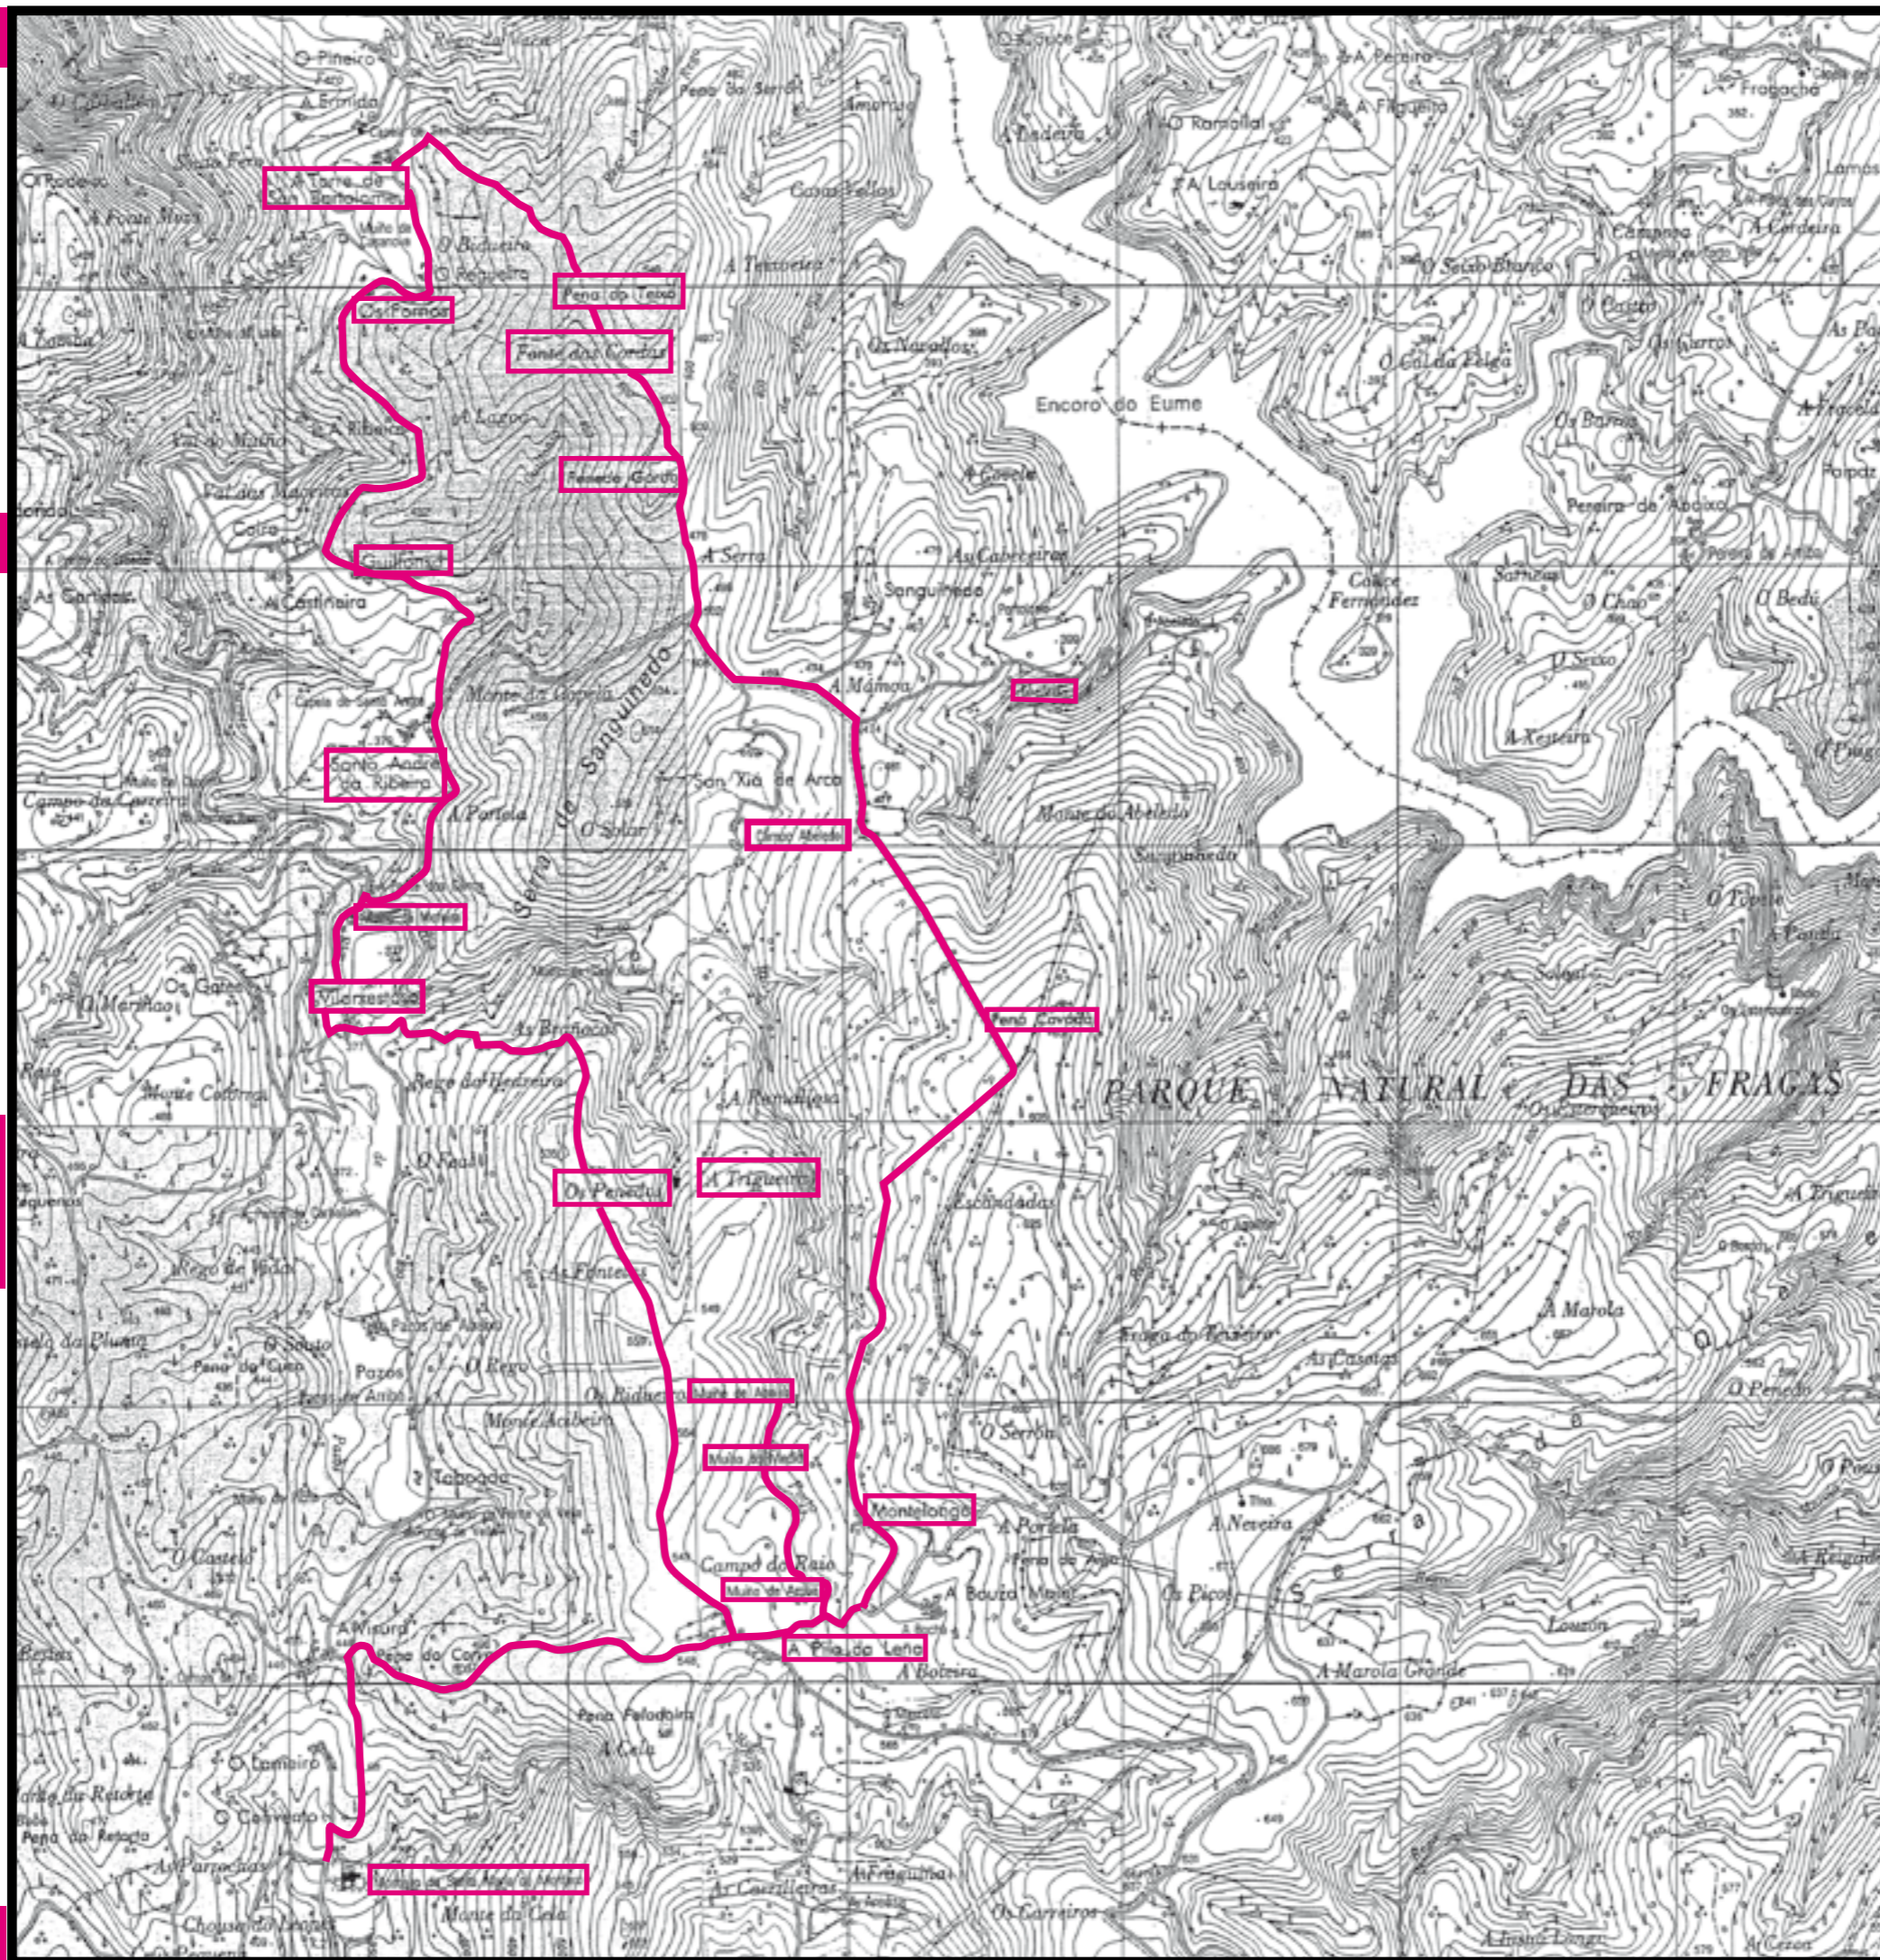

Edita

Colabora

Concello de Monfero

Donde comer

Especialidad en laconadas y carnes de caza mayor.

Taberna  
**PILA DA LEÑA**  
Telf. 659 020 619

Cantina  
**O FRANCÉS**  
Telf. 981 793 843

Como llegar